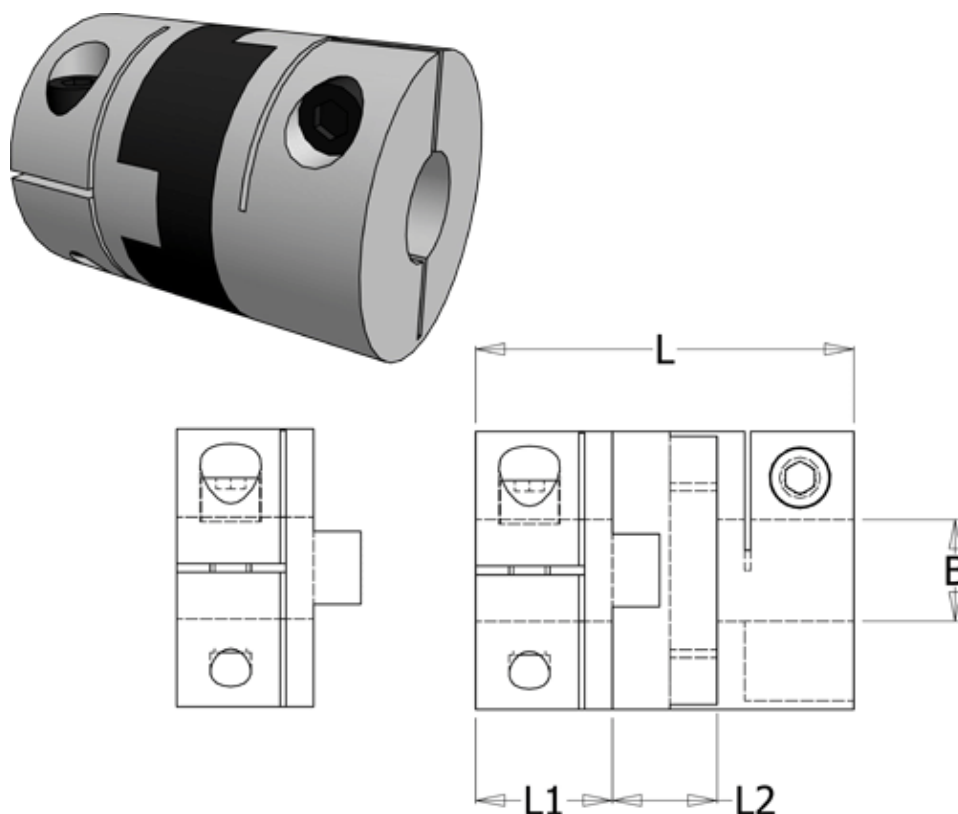

Article number: 33214563342

Description: Oldham coupling hub 456H33.42 ALU
with clamp hub and through bore, bore 16 mm

Measures

B1	= 16
D	= 33.3
L	= 48
L1	= 15
L2	= 18

Note: Overnævnte varenr. er kun for et koblingsnav. Der går 2 koblingsnav og 1 element til 1 komplet kobling

Screw = M4

Torque (Nm) = 9